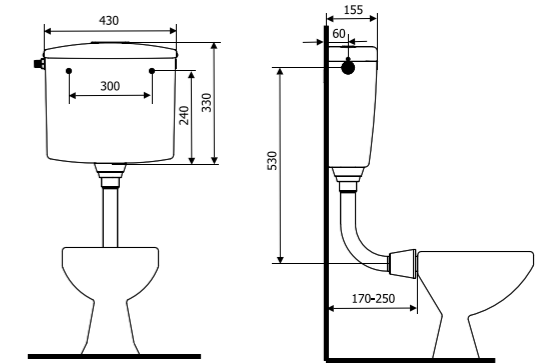

вис. х шир. х гл.	330 x 430 x 155 мм	330 x 430 x 155 мм	330 x 430 x 155 мм	330 x 430 x 155 мм	330 x 430 x 155 мм
ємність	8 л	8 л	8 л	8 л	8 л
тип бачка	низькорозташований	низькорозташований	низькорозташований	низькорозташований	низькорозташований
регульована кількість випускання води	так	так	так	так	так
ізоляція	немає	немає	немає	немає	немає
змив	кнопка D, функція STOP	хромована кнопка, функція STOP	біла кнопка, функція STOP	тяга біла	тяга хром
Символ	350/SND/020-00-01	350/SND/027-00-01	350/SND/026-00-01	350/SND/021-00-01	350/SND/028-00-01