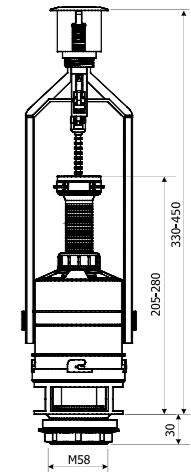

для компакту висотою	330 - 420 мм
діаметр	107 мм
мінімальна висота наповнення	130 мм
система змиву	6 л
система Stop	так
кнопка змиву	2 варіанти змиву
Символ	350/ZSB/211-00-T0