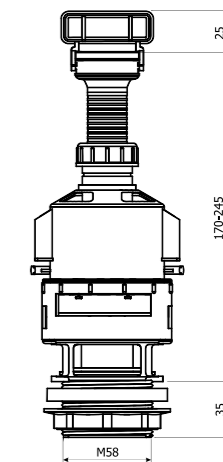

ЗЛИВНИЙ КЛАПАН двофункціональний DUO MAX

- Призначений для компактів висотою від 300 до 420 мм
- Дуже широкий діапазон встановлення висоти
- Рухлива втулка кнопки

для компакту висотою	300 - 420 мм
діаметр	84,8 мм
система змиву	3 / 6 л
система Stop	немає
кнопка змиву	2 варіанти змиву
Символ	350/ZSD/053-00-T0

ЗЛИВНИЙ КЛАПАН з функцією STOP КОМПАКТ BIS

- Призначений для компактів висотою від 330 до 450 мм і мінімальним рівнем наповнення 130 мм
- Великий діапазон регулювання висоти
- Доступний у версіях з двома типами кнопок

для компакту висотою	330 - 420 мм
діаметр	107 мм
мінімальна висота наповнення	130 мм
система змиву	6 л
система Stop	так
кнопка змиву	2 варіанти змиву
Символ	350/ZSB/211-00-T0

ЗЛИВНИЙ КЛАПАН двофункціональний 3/6 л низький

- Призначений для компактів висотою від 315 до 365 мм і мінімальним рівнем наповнення 145 мм
- Великий діапазон регулювання висоти

для компакту висотою	315 - 365 мм
діаметр	105 мм
мінімальна висота наповнення	145 мм
система змиву	3 / 6 л
система Stop	немає
кнопка змиву	2 варіанти змиву
Символ	350/ZSD/206-00-T0

ЗЛИВНИЙ КЛАПАН з функцією STOP BIS

- Призначений для компактів висотою від 330 до 420 мм і мінімальним рівнем наповнення 130 мм
- Великий діапазон регулювання висоти
- Доступний у версіях з трьома типами кнопок

для компакту висотою	330 - 420 мм
діаметр	107 мм
мінімальна висота наповнення	130 мм
система змиву	6 л
система Stop	так
кнопка змиву	2 варіанти змиву
Символ	350/ZSS/211-00-T1

ЗЛИВНИЙ КЛАПАН двофункціональний 3/6 л BIS

- Призначений для компактів висотою від 330 до 420 мм і мінімальною висотою наповнення 180 мм
- Великий діапазон регулювання висоти