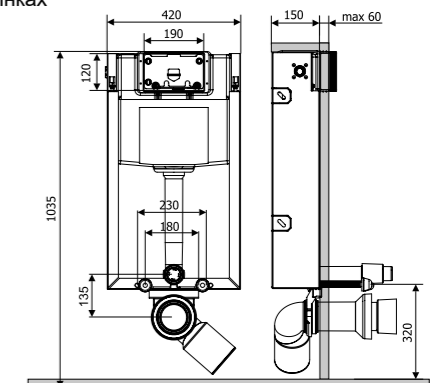

- Двофункціональний комплект із регулюванням кількості випускання води (3/6 л) та функцією Water Stop
- Латунний патрубок дозволяє підключати воду зверху та зліва
- Ізольований бачок запобігає конденсації води на стінках

висота	1035 мм
ширина	420 мм
глибина	150 мм
маса	8 кг
кгвідстань між шпильками	18 / 23 см
ультратихі клапани	так
звукоізоляційна прокладка	немає
латунний запірний клапан	так
тип бачка	монолітний
Символ	350/ZPW/426-00-00