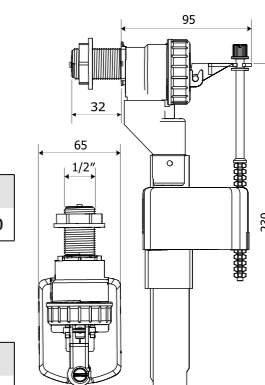

БІЧНИЙ НАПОВНЮВАЛЬНИЙ КЛАПАН ZN2

- Гідродинамічний наповнювальний клапан
- Плавне регулювання рівня заповнення

вис. х шир. х гл.	250 x 127 x 65 мм		
розташування клапана	бічне		
клапан 1/2"	PP	хром	латунь
Символ	350/ZN2/105-00-T0	350/ZN2/106-00-T0	350/ZN2/102-00-T0

вис. х шир. х гл.	250 x 127 x 65 мм		
розташування клапана	бічне		
клапан 3/8"	ABS	хром	латунь
Символ	350/ZN2/110-00-T0	350/ZN2/108-00-T0	350/ZN2/109-00-T0

БІЧНИЙ НАПОВНЮВАЛЬНИЙ КЛАПАН ZN4

- Плавне регулювання рівня заповнення
- Підвищена сила закриття клапана завдяки новій конструкції поплавка

вис. х шир. х гл.	246 x 135 x 55 мм	
розташування клапана	бічне	
клапан	1/2" PP	3/8" ABS
Символ	350/ZN4/122-00-T0	350/ZN4/121-00-T0