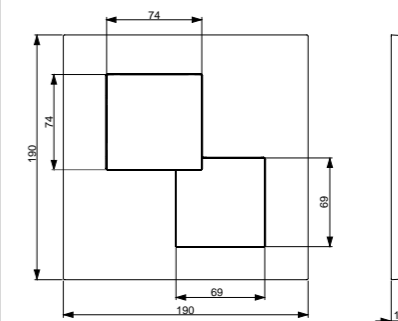

P02

- Квадратні панелі змиву
- Призначені для інсталяції прихованого монтажу для унітазу KK-POL UNI

колір рамки	білий глянцекий
колір кнопок	білий глянцекий
вис. х шир. х гл.	190 x 190 x 13 мм
Символ	350/PPB/012-00-00

колір рамки	атласний матовий
колір кнопок	атласний матовий
вис. х шир. х гл.	190 x 190 x 13 мм
Символ	350/PPS/005-00-00

колір рамки	хромований глянцекий
колір кнопок	хромований глянцекий
вис. х шир. х гл.	190 x 190 x 13 мм
Символ	350/PPG/005-00-00