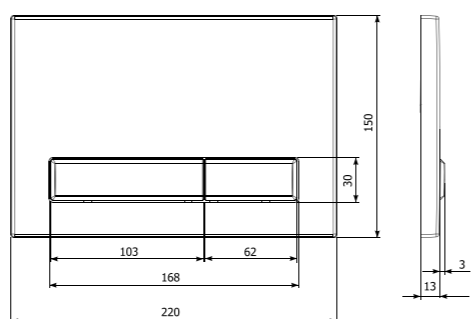

колір рамки	хромований глянцевої
колір кнопок	тиковий матовий
вис. х шир. х гл.	150 x 220 x 13 мм
Символ	350/PPG/387-00-01

колір рамки	чорний матовий
колір кнопок	атласний матовий
вис. х шир. х гл.	150 x 220 x 13 мм
Символ	350/PPC/102-00-A0

колір рамки	білий глянцевої
колір кнопок	білий глянцевої
вис. х шир. х гл.	150 x 220 x 13 мм
Символ	350/PPB/235-00-00

колір рамки	чорний матовий
колір кнопок	горіх матовий
вис. х шир. х гл.	150 x 220 x 13 мм
Символ	350/PPC/103-00-00

колір рамки	білий глянцевої
колір кнопок	чорний матовий
вис. х шир. х гл.	150 x 220 x 13 мм
Символ	350/PPB/386-00-00

колір рамки	чорний матовий
колір кнопок	тиковий матовий
вис. х шир. х гл.	150 x 220 x 13 мм
Символ	350/PPC/104-00-A1

колір рамки	білий глянцевої
колір кнопок	атласний матовий
вис. х шир. х гл.	150 x 220 x 13 мм
Символ	350/PPB/385-00-00

колір рамки	хромований глянцевої
колір кнопок	білий глянцевої
вис. х шир. х гл.	150 x 220 x 13 мм
Символ	350/PPC/388-00-00

колір рамки	білий глянцевої
колір кнопок	горіх матовий
вис. х шир. х гл.	150 x 220 x 13 мм
Символ	350/PPB/383-00-02

колір рамки	хромований глянцевої
колір кнопок	чорний матовий
вис. х шир. х гл.	150 x 220 x 13 мм
Символ	350/PPG/390-00-00

колір рамки	білий глянцевої
колір кнопок	тиковий матовий
вис. х шир. х гл.	150 x 220 x 13 мм
Символ	350/PPB/383-00-01

колір рамки	хромований глянцевої
колір кнопок	атласний матовий
вис. х шир. х гл.	150 x 220 x 13 мм
Символ	350/PPG/389-00-00

Символ "V" у назві означає кнопки з хромованим або золотим обідком.

M08 V3

- Обідки кнопок золоті глянцевої

колір рамки	чорний матовий
колір кнопок	чорний матовий
вис. х шир. х гл.	150 x 220 x 13 мм
Символ	350/PPC/200-00-05

колір рамки	білий глянцевої
колір кнопок	білий глянцевої
вис. х шир. х гл.	150 x 220 x 13 мм
Символ	350/PPB/039-00-05

M08 V4

- Обідки кнопок золоті матові

колір рамки	чорний матовий
колір кнопок	чорний матовий
вис. х шир. х гл.	150 x 220 x 13 мм
Символ	350/PPC/201-00-06

колір рамки	білий глянцевої
колір кнопок	білий глянцевої
вис. х шир. х гл.	150 x 220 x 13 мм
Символ	350/PPB/040-00-06

Символ "V" у назві означає кнопки з хромованим або золотим обідком.

M08

колір рамки	білий глянцевої
колір кнопок	білий глянцевої
вис. х шир. х гл.	150 x 220 x 13 мм
Символ	350/PPB/380-00-00

колір рамки	атласний матовий
колір кнопок	атласний матовий
вис. х шир. х гл.	150 x 220 x 13 мм
Символ	350/PPS/382-00-00

колір рамки	хромований глянцевої
колір кнопок	хромований глянцевої
вис. х шир. х гл.	150 x 220 x 13 мм
Символ	350/PPG/381-00-00

колір рамки	чорний матовий
колір кнопок	чорний матовий
вис. х шир. х гл.	150 x 220 x 13 мм
Символ (нову)	350/PPC/114-00-00

колір рамки	золотий глянцевої
колір кнопок	золотий глянцевої
вис. х шир. х гл.	150 x 220 x 13 мм
Символ	350/PPZ/035-00-00

колір рамки	золотий матовий
колір кнопок	золотий матовий
вис. х шир. х гл.	150 x 220 x 13 мм
Символ	350/PPZ/036-00-00