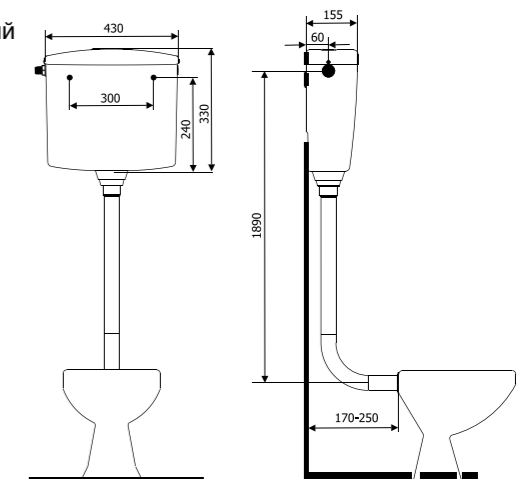

ВИСОКОРОЗТАШОВАНИЙ БАЧОК БІЛИЙ

- Великий високо розташований бачок із шнуром для змиву води
- Можливість регулювання кількості випускання води