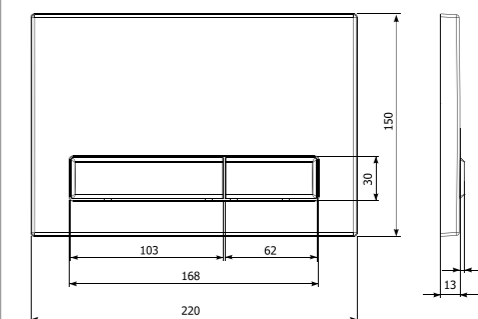

M08 V1

- Пластикові або дерев'яні кнопки
- Обідки кнопок хромовані глянцевої

колір рамки	чорний матовий
колір кнопок	білий глянцевої
вис. х шир. х гл.	150 x 220 x 13 мм
Символ	350/PPC/001-00-00

колір рамки	хромований глянцевої
колір кнопок	горіх матовий
вис. х шир. х гл.	150 x 220 x 13 мм
Символ	350/PPG/387-00-02

колір рамки	чорний матовий
колір кнопок	чорний матовий
вис. х шир. х гл.	150 x 220 x 13 мм
Символ	350/PPC/090-00-00

колір рамки	хромований глянцевої
колір кнопок	тиковий матовий
вис. х шир. х гл.	150 x 220 x 13 мм
Символ	350/PPG/387-00-01

колір рамки	чорний матовий
колір кнопок	атласний матовий
вис. х шир. х гл.	150 x 220 x 13 мм
Символ	350/PPC/102-00-A0

колір рамки	білий глянцевої
колір кнопок	білий глянцевої
вис. х шир. х гл.	150 x 220 x 13 мм
Символ	350/PPB/235-00-00

колір рамки	чорний матовий
колір кнопок	горіх матовий
вис. х шир. х гл.	150 x 220 x 13 мм
Символ	350/PPC/103-00-00

колір рамки	білий глянцевої
колір кнопок	чорний матовий
вис. х шир. х гл.	150 x 220 x 13 мм
Символ	350/PPB/386-00-00

колір рамки	чорний матовий
колір кнопок	тиковий матовий
вис. х шир. х гл.	150 x 220 x 13 мм
Символ	350/PPC/104-00-A1

колір рамки	білий глянцевої
колір кнопок	атласний матовий
вис. х шир. х гл.	150 x 220 x 13 мм
Символ	350/PPB/385-00-00

колір рамки	хромований глянцевої
колір кнопок	білий глянцевої
вис. х шир. х гл.	150 x 220 x 13 мм
Символ	350/PPC/388-00-00

колір рамки	білий глянцевої
колір кнопок	горіх матовий
вис. х шир. х гл.	150 x 220 x 13 мм
Символ	350/PPB/383-00-02

колір рамки	хромований глянцевої
колір кнопок	чорний матовий
вис. х шир. х гл.	150 x 220 x 13 мм
Символ	350/PPG/390-00-00

колір рамки	білий глянцевої
колір кнопок	тиковий матовий
вис. х шир. х гл.	150 x 220 x 13 мм
Символ	350/PPB/383-00-01