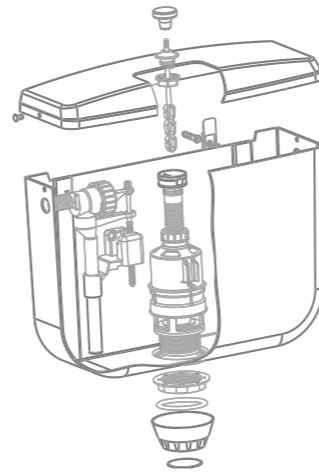

Бачки відкритого типу

Бачки відкритого типу КК-POL підходять для високого та низького монтажу. Вони оснащені комплектом клапанів та інших аксесуарів й елементів, необхідних для встановлення в туалеті. Матеріал резервуара не жовтіє і дуже стійкий до подряпин. Усі бачки відкритого типу гарантують максимальну економію води.

Сидіння для унітазу

Всі сидіння для унітазу виробництва компанії КК-POL виготовлені з оригінального поліпропілену PP або ABS. Ці вироби значною мірою стійкі до деформації та механічних пошкоджень, а завдяки своїм властивостям гарантують збереження первісного кольору.

Яке сидіння для унітазу вибрати? У нас є великий вибір.