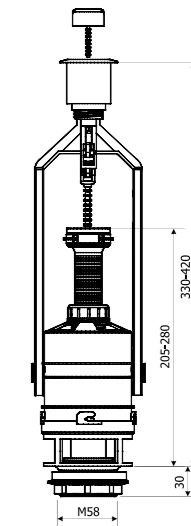

для компакту висотою	330 - 420 мм
діаметр	107 мм
мінімальна висота наповнення	130 мм
система змиву	6 л
система Stop	так
кнопка змиву	2 варіанти змиву
Символ	350/ZSS/211-00-T1