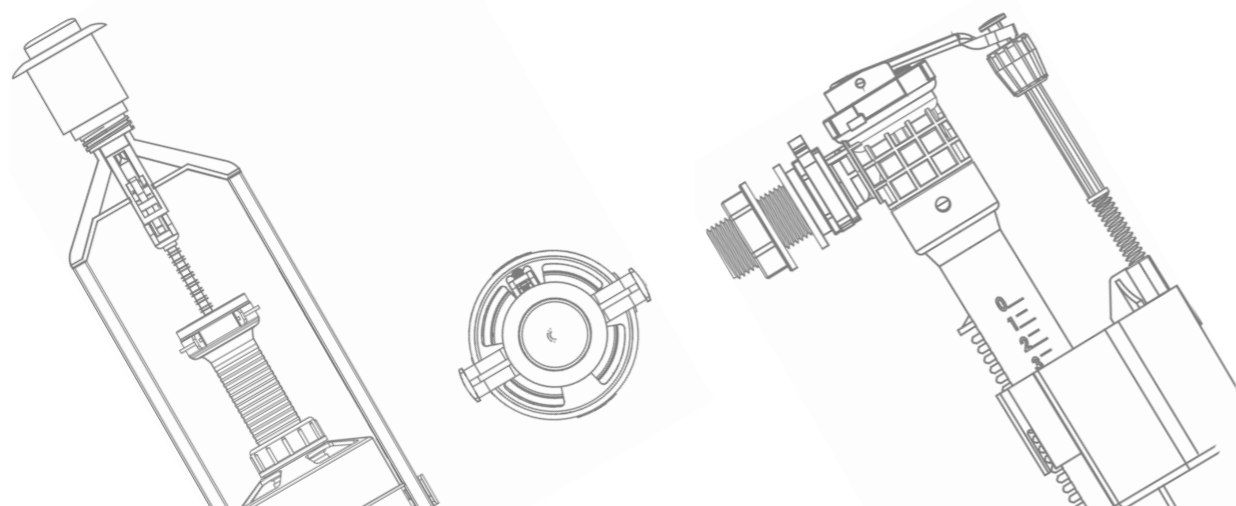

Наповнювальні і зливні клапани

Наповнювальні клапани для бачків унітазів – наша спеціалізація. За 20 років роботи компанія KK-POL вивела на ринок кілька моделей наповнювальних клапанів. При цьому вона постійно їх модернізувала, щоб отримати продукт з найвищими технічними та функціональними параметрами. Клапани відповідають вимогам стандарту PN-EN 14124:2005.

Високоякісний наповнювальний клапан ZN3 має водозберігаючу функцію Water Stop і можливість ступінчастого регулювання рівня наповнення резервуару.

Зливнемає клапани мають можливість налаштування оптимальної кількості випускання води. Це дозволяє – за допомогою будь-якого типу кераміки – зменшити кількість використовуваної води і в той же час підтримувати унітаз в ідеальній чистоті. Усі зливні клапани компанії KK-POL є універсальними і тому сумісні з більшістю типів бачків.

Висока якість і надійність арматури забезпечується наглядом за виробничим процесом, охопленим системою менеджменту якості відповідно до ISO 9001, а також регулярними аудитами CSTB. Повторюваність продукту підтверджується 100% контролем виробів на конвеєрі.