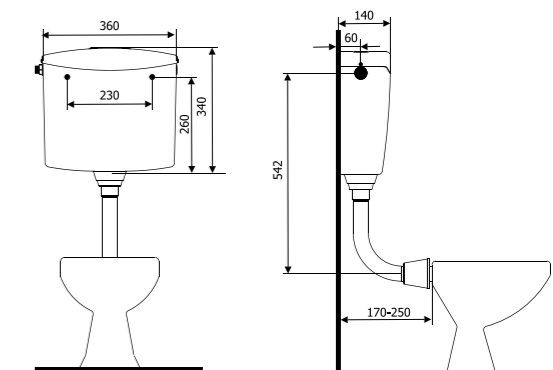

Бачки відкритого типу

Бачки відкритого типу КК-POL підходять для високого та низького монтажу. Вони оснащені комплектом клапанів та інших аксесуарів й елементів, необхідних для встановлення в туалеті. Матеріал резервуара не жовтіє і дуже стійкий до подряпин. Усі бачки відкритого типу гарантують максимальну економію води.

Сидіння для унітазу

Всі сидіння для унітазу виробництва компанії КК-POL виготовлені з оригінального поліпропілену PP або ABS. Ці вироби значною мірою стійкі до деформації та механічних пошкоджень, а завдяки своїм властивостям гарантують збереження первісного кольору.

Яке сидіння для унітазу вибрати? У нас є великий вибір.

НИЗЬКОРОЗТАШОВАНИЙ БАЧОК БІЛИЙ

- Великі низькорозташовані бачки ємністю 8 л гарантують високу ефективність змивання
- Можливість регулювання кількості випускання води
- Доступні версії з білою або хромованою кнопкою

вис. х шир. х гл.	330 x 430 x 155 мм	330 x 430 x 155 мм	330 x 430 x 155 мм	330 x 430 x 155 мм	330 x 430 x 155 мм
ємність	8 л	8 л	8 л	8 л	8 л
тип бачка	низькорозташований	низькорозташований	низькорозташований	низькорозташований	низькорозташований
регульована кількість випускання води	так	так	так	так	так
ізоляція	немає	немає	немає	немає	немає
змив	кнопка D, функція STOP	хромована кнопка, функція STOP	біла кнопка, функція STOP	тяга біла	тяга хром
Символ	350/SND/020-00-01	350/SND/027-00-01	350/SND/026-00-01	350/SND/021-00-01	350/SND/028-00-01

вис. х шир. х гл.	340 x 360 x 140 мм	340 x 360 x 140 мм
ємність	6 л	6 л
тип бачка	низькорозташований	низькорозташований
регульована кількість випускання води	так	так
ізоляція	немає	так
змив	кнопка M, функція STOP	кнопка M, функція STOP
Символ	350/SND/024-00-01	350/SND/025-00-01