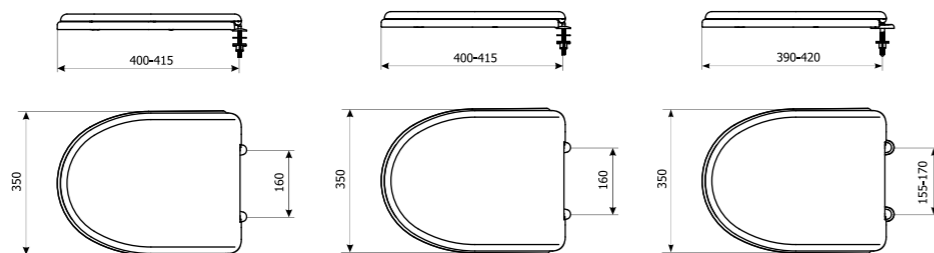

довжина	450 - 490 мм
ширина	380 мм
відстань між петлями	150 - 165 мм
петлі	пластик
матеріал сидіння	PP
Символ	350/DS2/027-00-01

СИДІННЯ DS3

- Універсальне сидіння для унітазу з поліпропілену та ABS (більша стійкість до пошкоджень, ніж PP)
- Стійкість до деформації та механічного пошкодження
- Гарантія збереження оригінального кольору
- Низька теплопровідність зменшує ефект "холодного сидіння".