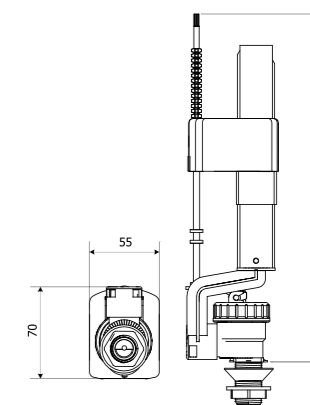

вис. х шир. х гл.	310 x 70 x 55 мм	
розташування клапана	нижній живильний клапан	
клапан 1/2"	PP	латунь
Символ	350/ZND/111-00-T0	350/ZND/110-00-T0

вис. х шир. х гл.	310 x 70 x 55 мм	
розташування клапана	нижній живильний клапан	
клапан 3/8"	ABS	латунь
Символ	350/ZND/112-00-T0	350/ZND/113-00-T0