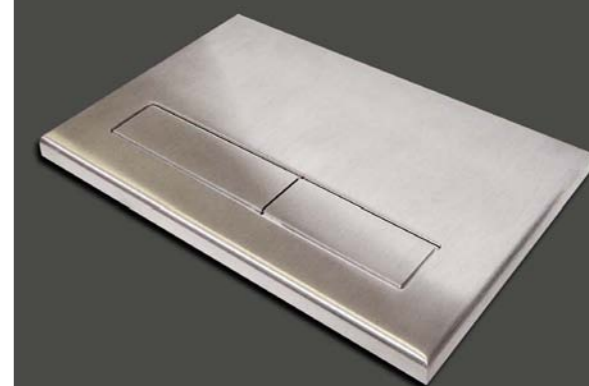

Панель змиву M08 АНТИВАНДАЛЬНА

- Панель з нержавіючої сталі характеризується міцною структурою
- Стійка до механічних пошкоджень і тому підходить для використання в громадських будівлях
- Кнопка призначена для інсталяції прихованого монтажу унітазів для установки та вбудовування

	матеріал рамки	кратцьована сталь
	матеріал кнопок	кратцьована сталь
	вис. х шир. х гл.	150 x 220 x 13 мм
	Символ	350/PPW/001-00-00