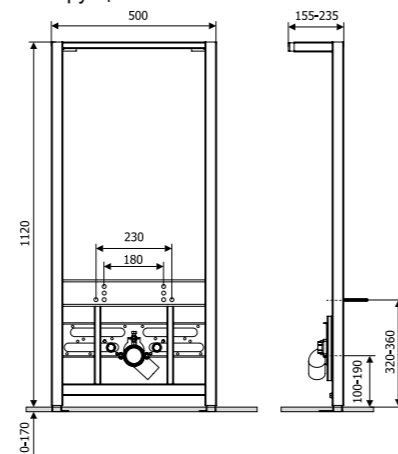

ІНСТАЛЯЦІЯ ПРИХОВАНОГО МОНТАЖУ ДЛЯ ВСТАНОВЛЕННЯ ПОРУЧНИВ КК-POL

- Оснащений дерев'яною з'єднувальною пластиною для кріплення поручнів для інвалідів або для перегородок пісуарів
- Спеціальна водонепроникна фанера

регульована висота	1120 - 1290 мм
ширина	365 мм
регульована глибина	155 - 235 мм
маса	11 кг
простий монтаж	так
Символ	350/ZPM/716-00-00