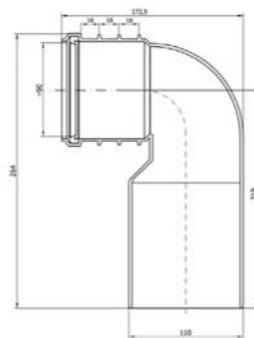

КОЛІНО РЕГУЛЬОВАНЕ DN 90/110

для інсталяції прихованого монтажу унітазу

Символ 319/ZPW/015-00-00