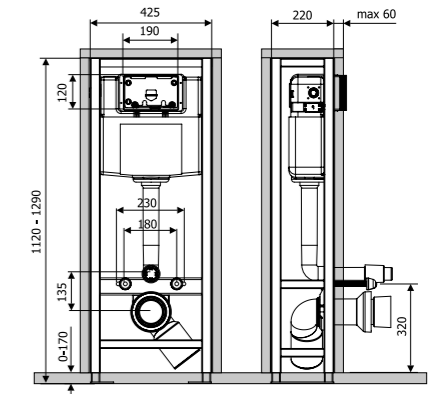

- Інсталяція кріпиться лише до підлоги із найменшим (цільним) бачком екструзійного видування на ринку
- Можливість підключення води зверху і з лівого боку
- Змив 3/6 л з можливістю регулювання і функцією Water Stop
- Просте обслуговування
- Коліно регульоване DN 90/110, налаштування: 4/22/40 мм

регульована висота	1120 - 1290 мм
ширина	425 мм
глибина	220 мм
маса	19 кг
кгвідстань між шпильками	18 / 23 см
ультратихі клапани	так
звукоізоляційна прокладка	немає
латунний запірний клапан	так
тип бачка	монолітний
Символ	350/ZPW/428-00-00

ІНСТАЛЯЦІЯ ДЛЯ УНІТАЗУ НИЗЬКОЇ УСТАНОВКИ KK-POL PROFESSIONAL