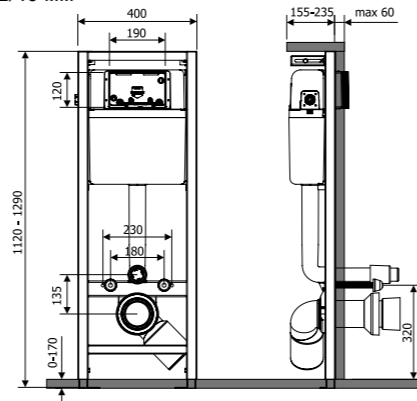

- Двофункціональний комплект із регулюванням кількості випускання води (3/6 л) та функцією Water Stop
- Латунне з'єднання дозволяє підключати воду з обох боків інсталяції
- Повністю ізольований бачок запобігає конденсації води на стінках
- Коліно регульоване DN 90/110, налаштування: 4/22/40 мм

регульована висота	1120 - 1290 мм
ширина	400 мм
регульована глибина	155 - 235 мм
маса	11,8 кг
кгвідстань між шпильками	18 / 23 см
ультратихі клапани	так
звукоізоляційна прокладка	немає
латунний запірний клапан	так
тип бачка	двокомпонентний
Символ	350/ZPW/400-00-E0