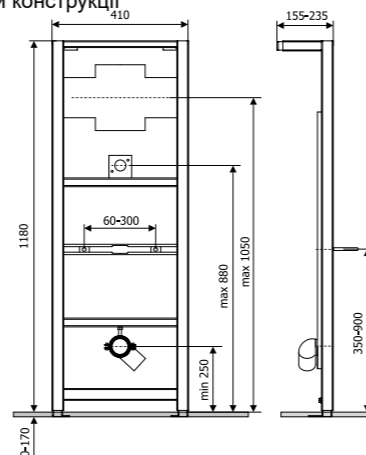

ІНСТАЛЯЦІЯ ПРИХОВАНОГО МОНТАЖУ ДЛЯ УНІТАЗУ КК-POL UNI

- Найвужча рама з усіх інсталяцій КК-POL з найменшим бачком екструзійного видування, доступним на ринку
- Двофункціональний комплект із регулюванням кількості випускання води (3/6 л) та функцією Water Stop
- Латунний патрубок дозволяє підключати воду зверху та з лівого боку інсталяції
- Повністю ізольований бачок запобігає конденсації води на стінках
- Цільний бачок, виготовлений за технологією екструзійного видування
- Коліно регульоване DN 90/110, налаштування: 4/22/40 мм

регульована висота	1150 - 1330 мм
ширина	370 мм
регульована глибина	155 - 235 мм
маса	11,5 кг
квдідстань між шпильками	18 / 23 см
ультратихі клапани	так
звукоізоляційна прокладка	немає
латунний запірний клапан	так
тип бачка	монолітний
Символ	350/ZPW/370-00-00

ІНСТАЛЯЦІЯ ПРИХОВАНОГО МОНТАЖУ ДЛЯ УМИВАЛЬНИКА КК-POL

- Підходить для більшості видів кераміки різних виробників
- Оснащений металевою з'єднувальною пластиною
- Призначений для підвішування умивальника в гіпсокартонній конструкції
- В комплекті два латунні з'єднання G 1/2"

регульована висота	1120 - 1290 мм
ширина	410 мм
регульована глибина	155 - 235 мм
маса	9,7 кг
простий монтаж	так
Символ	350/ZPU/705-00-00

ІНСТАЛЯЦІЯ ПРИХОВАНОГО МОНТАЖУ ДЛЯ БІДЕ КК-POL

- Підходить для більшості видів кераміки різних виробників
- Оснащений металевою з'єднувальною пластиною
- В комплекті два латунні з'єднання G 1/2"
- Призначений для підвішування біде в гіпсокартонній конструкції

регульована висота	1120 - 1290 мм
ширина	500 мм
регульована глибина	155 - 235 мм
маса	11,5 кг
простий монтаж	так
Символ	350/ZPB/706-00-00

ІНСТАЛЯЦІЯ ПРИХОВАНОГО МОНТАЖУ ДЛЯ ВСТАНОВЛЕННЯ ПОРУЧНИВ КК-POL