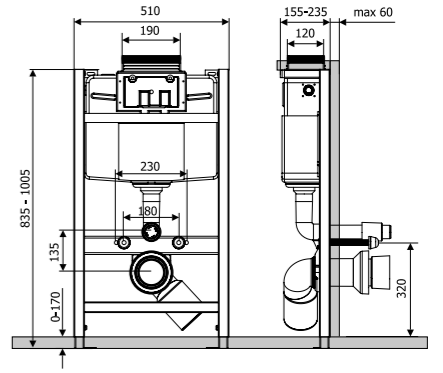

- Надійна, функціональна і за доступною ціною
- Установка кнопки можлива тільки зверху
- Змив 3/6 л з можливістю регулювання і функцією Water Stop
- Можливість підключення води зверху і з лівого боку
- Безшумна робота та легке обслуговування
- Коліно регульоване DN 90/110, налаштування: 4/22/40 мм

регульована висота	835 - 1005 мм
ширина	510 мм
регульована глибина	155 - 235 мм
маса	11,5 кг
кгвідстань між шпильками	18 / 23 см
ультратихі клапани	так
звукоізоляційна прокладка	немає
латунний запірний клапан	так
тип бачка	монолітний
Символ	350/ZPW/511-00-00