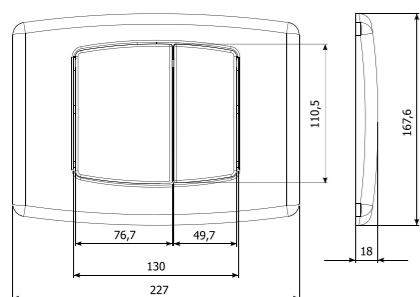

колір рамки	атласний матовий
колір кнопок	атласний матовий
вис. х шир. х гл.	167,6 x 227 x 18 мм
покрытие Sanitized	немає
Символ	350/PPS/353-00-00

колір рамки	хромований глянцекий
колір кнопок	хромований глянцекий
вис. х шир. х гл.	167,6 x 227 x 18 мм
Символ	350/PPG/179-00-00

M02

колір рамки	білий глянцекий
колір кнопок	білий глянцекий
вис. х шир. х гл.	167,6 x 227 x 18 мм
Символ	350/PPB/354-00-00

колір рамки	атласний матовий
колір кнопок	атласний матовий
вис. х шир. х гл.	167,6 x 227 x 18 мм
Символ	350/PPS/357-00-00

колір рамки	хромований глянцекий
колір кнопок	хромований глянцекий
вис. х шир. х гл.	167,6 x 227 x 18 мм
Символ	350/PPG/355-00-00

M03

колір рамки	білий глянцекий
колір кнопок	білий глянцекий
вис. х шир. х гл.	167,6 x 227 x 18 мм
Символ	350/PPB/358-00-00

колір рамки	атласний матовий
колір кнопок	атласний матовий
вис. х шир. х гл.	167,6 x 227 x 18 мм
Символ	350/PPS/360-00-00

колір рамки	хромований глянцекий
колір кнопок	хромований глянцекий
вис. х шир. х гл.	167,6 x 227 x 18 мм
Символ	350/PPG/359-00-00

M04

колір рамки	білий глянцекий
колір кнопок	білий глянцекий
вис. х шир. х гл.	167,6 x 227 x 18 мм
Символ	350/PPB/361-00-00

колір рамки	атласний матовий
колір кнопок	атласний матовий
вис. х шир. х гл.	167,6 x 227 x 18 мм
Символ	350/PPS/363-00-00

колір рамки	хромований глянцекий
колір кнопок	хромований глянцекий
вис. х шир. х гл.	167,6 x 227 x 18 мм
Символ	350/PPG/362-00-00