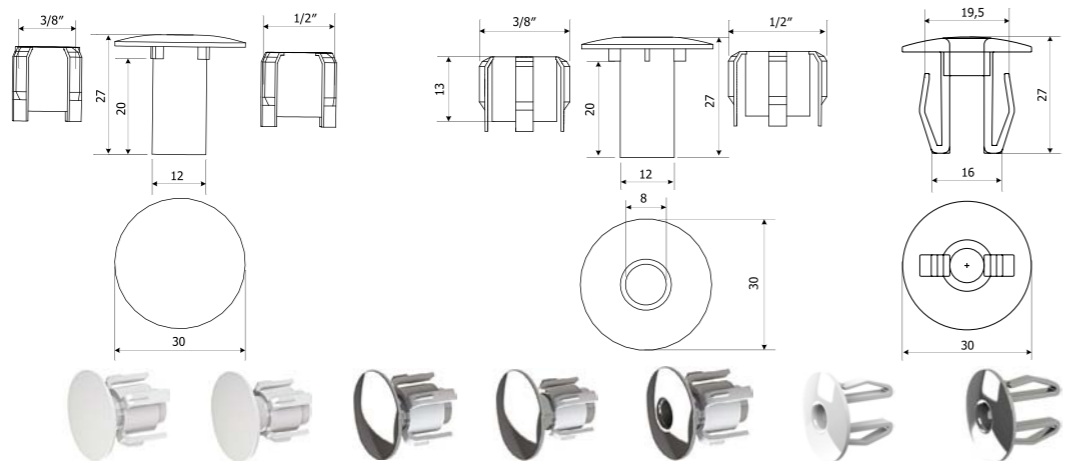

УНІВЕРСАЛЬНІ ЗАГЛУШКИ