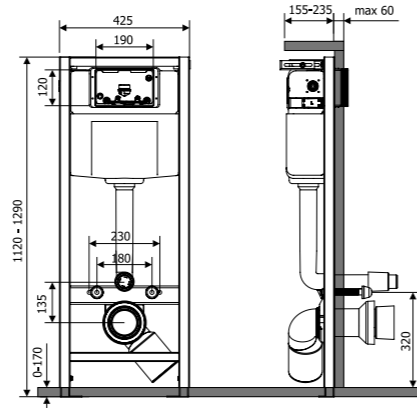

- Двофункціональний комплект із регулюванням кількості випускання води (3/6 л) та функцією Water Stop
- Латунний патрубок дозволяє підключати воду зверху та зліва
- Повністю ізольований бачок запобігає конденсації води на стінках
- Коліно регульоване DN 90/110, налаштування: 4/22/40 мм

регульована висота	1120 - 1290 мм
ширина	425 мм
регульована глибина	155 - 235 мм
маса	12 кг
кгвідстань між шпильками	18 / 23 см
ультратихі клапани	так
звукоізоляційна прокладка	немає
латунний запірний клапан	так
тип бачка	монолітний
Символ	350/ZPW/425-00-S0