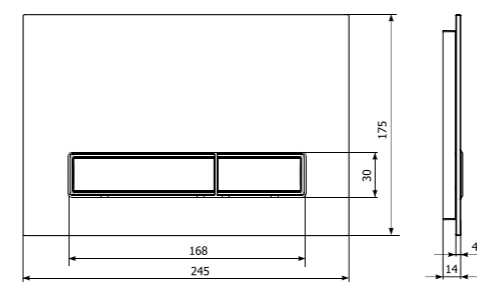

DEKOR GRANDE V1

- Кріплення SLIM або стандартне

	колір рамки	venge
	колір кнопок	venge
	вис. х шир. х гл.	175 x 245 x 4 мм
	кріплення SLIM	так
	Символ	350/PPN/137-00-00

	колір рамки	червоний глянцевий
	колір кнопок	хромований глянцевий
	вис. х шир. х гл.	175 x 245 x 4 мм
	кріплення SLIM	так
	Символ	350/PPL/138-00-00

	колір рамки	темно-синій глянцевий
	колір кнопок	хромований глянцевий
	вис. х шир. х гл.	175 x 245 x 4 мм
	кріплення SLIM	так
	Символ	350/PPL/138-00-00
	МОДЕЛЬ НА ЗАМОВЛЕННЯ