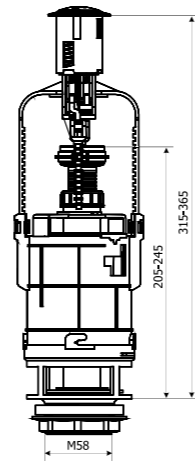

ЗЛИВНИЙ КЛАПАН двофункціональний DUO MAX

- Призначений для компактів висотою від 300 до 420 мм
- Дуже широкий діапазон встановлення висоти
- Рухлива втулка кнопки

для компакту висотою	300 - 420 мм
діаметр	84,8 мм
система змиву	3 / 6 л
система Stop	немає
кнопка змиву	2 варіанти змиву
Символ	350/ZSD/053-00-T0

ЗЛИВНИЙ КЛАПАН з функцією STOP КОМПАКТ BIS

- Призначений для компактів висотою від 330 до 450 мм і мінімальним рівнем наповнення 130 мм
- Великий діапазон регулювання висоти
- Доступний у версіях з двома типами кнопок

для компакту висотою	330 - 420 мм
діаметр	107 мм
мінімальна висота наповнення	130 мм
система змиву	6 л
система Stop	так
кнопка змиву	2 варіанти змиву
Символ	350/ZSB/211-00-T0

ЗЛИВНИЙ КЛАПАН двофункціональний 3/6 л низький

- Призначений для компактів висотою від 315 до 365 мм і мінімальним рівнем наповнення 145 мм
- Великий діапазон регулювання висоти

для компакту висотою	315 - 365 мм
діаметр	105 мм
мінімальна висота наповнення	145 мм
система змиву	3 / 6 л
система Stop	немає
кнопка змиву	2 варіанти змиву
Символ	350/ZSD/206-00-T0

ЗЛИВНИЙ КЛАПАН з функцією STOP BIS

- Призначений для компактів висотою від 330 до 420 мм і мінімальним рівнем наповнення 130 мм
- Великий діапазон регулювання висоти
- Доступний у версіях з трьома типами кнопок

для компакту висотою	330 - 420 мм
діаметр	107 мм
мінімальна висота наповнення	130 мм
система змиву	6 л
система Stop	так
кнопка змиву	2 варіанти змиву
Символ	350/ZSS/211-00-T1

ЗЛИВНИЙ КЛАПАН двофункціональний 3/6 л BIS

- Призначений для компактів висотою від 330 до 420 мм і мінімальною висотою наповнення 180 мм
- Великий діапазон регулювання висоти