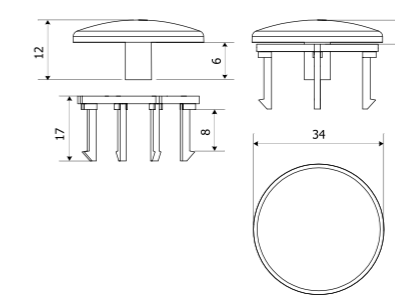

ПЕРЕЛИВНЕ КІЛЬЦЕ УМИВАЛЬНИКА

хром	Ø 22 мм	Ø 25 мм
Символ	350/A/067-00-Z0	350/A/068-00-Z0

ЗАГЛУШКА ПЕРЕЛИВУ УМИВАЛЬНИКА

хром	
Символ	350/A/069-00-Z0

КРІПІЛЬНИЙ КОМПЛЕКТ

два кріплення з гвинтами в комплекті	
Символ	350/A/335-00-00