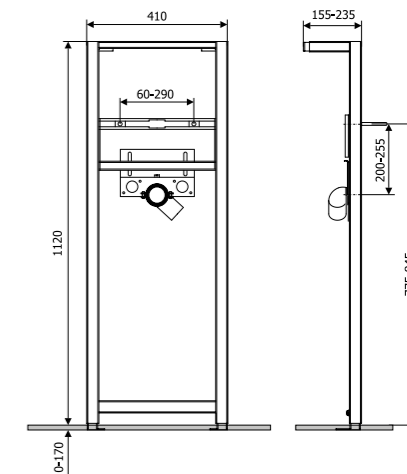

ІНСТАЛЯЦІЯ ПРИХОВАНОГО МОНТАЖУ ДЛЯ БІДЕ КК-POL

- Підходить для більшості видів кераміки різних виробників
- Оснащений металевою з'єднувальною пластиною
- В комплекті два латунні з'єднання G 1/2"
- Призначений для підвішування біде в гіпсокартонній конструкції

регульована висота	1120 - 1290 мм
ширина	500 мм
регульована глибина	155 - 235 мм
маса	11,5 кг
простий монтаж	так
Символ	350/ZPB/706-00-00