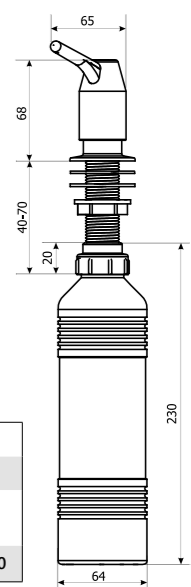

тип	білі	хром	сатин	черный
крепежное отверстие	Ø 21 мм	Ø 21 мм	Ø 21 мм	Ø 21 мм
вместимость емкости для жидкости	0,5 л	0,5 л	0,5 л	0,5 л
Символ	350/DPB/600-00-B0	350/DPG/601-00-B0	350/DPS/602-00-B0	350/DPC/603-00-B0