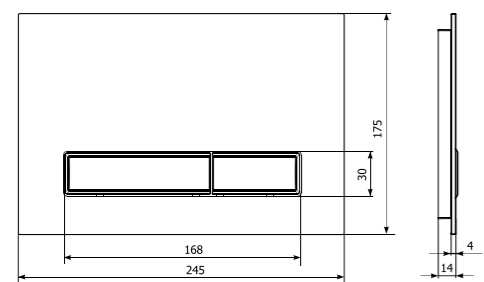

LAPIS GRANDE V1

- Рамки з кварцового агломерату
- Кріплення SLIM або стандартне
- Обідки кнопок хромовані глянцеві

	колір рамки	Nero Greco
	колір кнопок	Nero Greco
	вис. х шир. х гл.	175 x 245 x 4 мм
	кріплення SLIM	так
	Символ	350/PPK/410-00-03

	колір рамки	Noir Desire
	колір кнопок	Noir Desire
	вис. х шир. х гл.	175 x 245 x 4 мм
	кріплення SLIM	так
	Символ	350/PPK/411-00-03

	колір рамки	Pietra Antracite
	колір кнопок	Pietra Antracite
	вис. х шир. х гл.	175 x 245 x 4 мм
	кріплення SLIM	так
	Символ	350/PPK/412-00-03

	колір рамки	Pietra Grey
	колір кнопок	Pietra Grey
	вис. х шир. х гл.	175 x 245 x 4 мм
	кріплення SLIM	так
	Символ	350/PPK/413-00-03

	колір рамки	Pietra Grigia
	колір кнопок	Pietra Grigia
	вис. х шир. х гл.	175 x 245 x 4 мм
	кріплення SLIM	так
	Символ	350/PPK/414-00-03

	колір рамки	Pietra Perla
	колір кнопок	Pietra Perla
	вис. х шир. х гл.	175 x 245 x 4 мм
	кріплення SLIM	так
	Символ	350/PPK/415-00-03

	колір рамки	Statuarietto
	колір кнопок	Statuarietto
	вис. х шир. х гл.	175 x 245 x 4 мм
	кріплення SLIM	так
	Символ	350/PPK/416-00-03