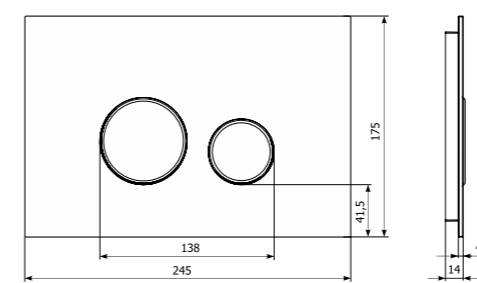

колір рамки	жовтий глянцевий
	колір кнопок	жовтий глянцевий
	вис. х шир. х гл.	175 x 245 x 4 мм
	кріплення SLIM	так
	МОДЕЛЬ НА ЗАМОВЛЕННЯ