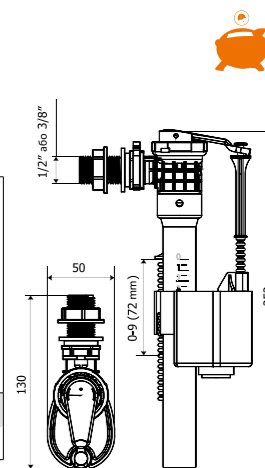

БІЧНИЙ НАПОВНЮВАЛЬНИЙ КЛАПАН ZN3

- Сучасний наповнювальний клапан з функцією Water Stop
- Поетапне регулювання рівня наповнення

вис. х шир. х гл.	252 x 130 x 50 мм	
розташування клапана	бічне	
клапан 1/2"	POM	латунь
Символ	350/ZN3/116-00-T	350/ZN3/117-00-T0

вис. х шир. х гл.	252 x 130 x 50 мм	
розташування клапана	бічне	
клапан 3/8"	POM	латунь
Символ	350/ZN3/118-00-T0	350/ZN3/119-00-T0

КЛАПАН ZN3
УНІВЕРСАЛЬНИЙ

1/2" + 3/8"

POM