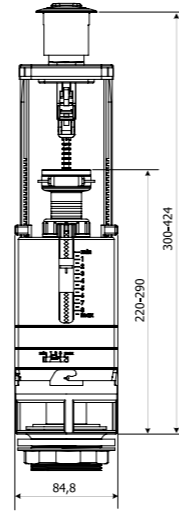

ЗЛИВНИЙ КЛАПАН двофункціональний DUO MAX

- Призначений для компактів висотою від 300 до 420 мм
- Дуже широкий діапазон встановлення висоти
- Рухлива втулка кнопки

для компакту висотою	300 - 420 мм
діаметр	84,8 мм
система змиву	3 / 6 л
система Stop	немає
кнопка змиву	2 варіанти змиву
Символ	350/ZSD/053-00-T0

ЗЛИВНИЙ КЛАПАН з функцією STOP КОМПАКТ BIS

- Призначений для компактів висотою від 330 до 450 мм і мінімальним рівнем наповнення 130 мм
- Великий діапазон регулювання висоти
- Доступний у версіях з двома типами кнопок

для компакту висотою	330 - 420 мм
діаметр	107 мм
мінімальна висота наповнення	130 мм
система змиву	6 л
система Stop	так
кнопка змиву	2 варіанти змиву
Символ	350/ZSB/211-00-T0

ЗЛИВНИЙ КЛАПАН двофункціональний 3/6 л низький

- Призначений для компактів висотою від 315 до 365 мм і мінімальним рівнем наповнення 145 мм
- Великий діапазон регулювання висоти

для компакту висотою	315 - 365 мм
діаметр	105 мм
мінімальна висота наповнення	145 мм
система змиву	3 / 6 л
система Stop	немає
кнопка змиву	2 варіанти змиву
Символ	350/ZSD/206-00-T0

ЗЛИВНИЙ КЛАПАН з функцією STOP BIS

- Призначений для компактів висотою від 330 до 420 мм і мінімальним рівнем наповнення 130 мм
- Великий діапазон регулювання висоти
- Доступний у версіях з трьома типами кнопок

для компакту висотою	330 - 420 мм
діаметр	107 мм
мінімальна висота наповнення	130 мм
система змиву	6 л
система Stop	так
кнопка змиву	2 варіанти змиву
Символ	350/ZSS/211-00-T1

ЗЛИВНИЙ КЛАПАН двофункціональний 3/6 л BIS

- Призначений для компактів висотою від 330 до 420 мм і мінімальною висотою наповнення 180 мм
- Великий діапазон регулювання висоти