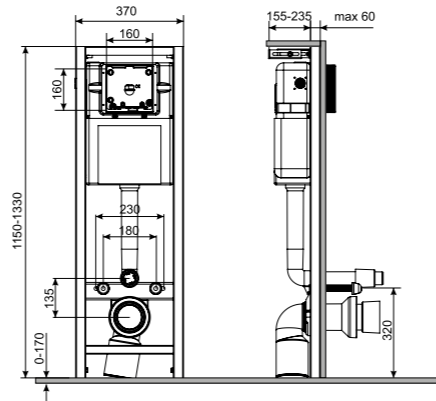

ІНСТАЛЯЦІЯ ПРИХОВАНОГО МОНТАЖУ ДЛЯ УМИВАЛЬНИКА КК-POL

- Підходить для більшості видів кераміки різних виробників
- Оснащений металевою з'єднувальною пластиною
- Призначений для підвішування умивальника в гіпсокартонній конструкції
- В комплекті два латунні з'єднання G 1/2"

регульована висота	1120 - 1290 мм
ширина	410 мм
регульована глибина	155 - 235 мм
маса	9,7 кг
простий монтаж	так
Символ	350/ZPU/705-00-00