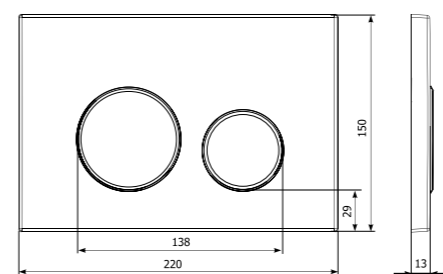

M11

	колір рамки	білий глянцевий
	колір кнопок	білий глянцевий
	вис. х шир. х гл.	150 x 220 x 13 мм
	Символ	350/PPB/103-00-00

	колір рамки	атласний матовий
	колір кнопок	атласний матовий
	вис. х шир. х гл.	150 x 220 x 13 мм
	Символ	350/PPS/108-00-00

	колір рамки	хромований глянцевий
	колір кнопок	хромований глянцевий
	вис. х шир. х гл.	150 x 220 x 13 мм
	Символ	350/PPG/109-00-00

	колір рамки	чорний матовий
	колір кнопок	чорний матовий
	вис. х шир. х гл.	150 x 220 x 13 мм
	Символ	350/PPC/005-00-00

	колір рамки	золотий глянцевий
	колір кнопок	золотий глянцевий
	вис. х шир. х гл.	150 x 220 x 13 мм
	Символ	350/PPZ/037-00-00

	колір рамки	золотий матовий
	колір кнопок	золотий матовий
	вис. х шир. х гл.	150 x 220 x 13 мм
	Символ	350/PPZ/038-00-00