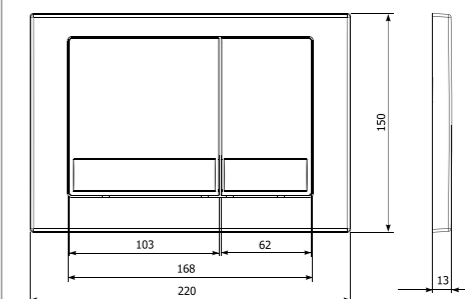

M06

	колір рамки	білий глянцевий
	колір кнопок	білий глянцевий
	вис. х шир. х гл.	150 x 220 x 13 мм
	Символ	350/PPB/030-00-00

	колір рамки	атласний матовий
	колір кнопок	атласний матовий
	вис. х шир. х гл.	150 x 220 x 13 мм
	Символ	350/PPS/029-00-00

	колір рамки	хромований глянцевий
	колір кнопок	хромований глянцевий
	вис. х шир. х гл.	150 x 220 x 13 мм
	Символ	350/PPG/028-00-00