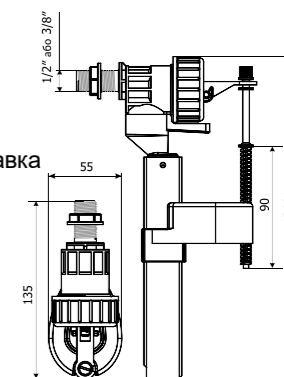

Наповнювальні і зливні клапани

Наповнювальні клапани для бачків унітазів – наша спеціалізація. За 20 років роботи компанія KK-POL вивела на ринок кілька моделей наповнювальних клапанів. При цьому вона постійно їх модернізувала, щоб отримати продукт з найвищими технічними та функціональними параметрами. Клапани відповідають вимогам стандарту PN-EN 14124:2005.

Високоякісний наповнювальний клапан ZN3 має водозберігаючу функцію Water Stop і можливість ступінчастого регулювання рівня наповнення резервуару.

Зливнемає клапани мають можливість налаштування оптимальної кількості випускання води. Це дозволяє – за допомогою будь-якого типу кераміки – зменшити кількість використовуваної води і в той же час підтримувати унітаз в ідеальній чистоті. Усі зливні клапани компанії KK-POL є універсальними і тому сумісні з більшістю типів бачків.

Висока якість і надійність арматури забезпечується наглядом за виробничим процесом, охопленим системою менеджменту якості відповідно до ISO 9001, а також регулярними аудитами CSTB. Повторюваність продукту підтверджується 100% контролем виробів на конвеєрі.

БІЧНИЙ НАПОВНЮВАЛЬНИЙ КЛАПАН ZN3

- Сучасний наповнювальний клапан з функцією Water Stop
- Поетапне регулювання рівня наповнення

вис. х шир. х гл.	252 x 130 x 50 мм	
розташування клапана	бічне	
клапан 1/2"	POM	латунь
Символ	350/ZN3/116-00-T	350/ZN3/117-00-T0

вис. х шир. х гл.	252 x 130 x 50 мм	
розташування клапана	бічне	
клапан 3/8"	POM	латунь
Символ	350/ZN3/118-00-T0	350/ZN3/119-00-T0

КЛАПАН ZN3
УНІВЕРСАЛЬНИЙ

1/2" + 3/8"

POM

БІЧНИЙ НАПОВНЮВАЛЬНИЙ КЛАПАН ZN2

- Гідродинамічний наповнювальний клапан
- Плавне регулювання рівня заповнення