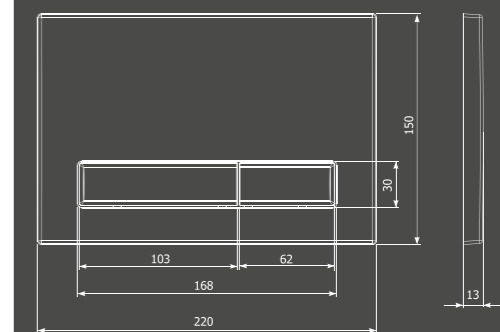

Панель змиву M08 АНТИВАНДАЛЬНА

- Панель з нержавіючої сталі характеризується міцною структурою
- Стійка до механічних пошкоджень і тому підходить для використання в громадських будівлях
- Кнопка призначена для інсталяції прихованого монтажу унітазів для установки та вбудовування

	матеріал рамки	кратцьована сталь
	матеріал кнопок	кратцьована сталь
	вис. х шир. х гл.	150 x 220 x 13 мм
	Символ	350/PPW/001-00-00