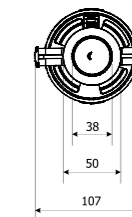

для компакту висотою	330 - 420 мм
діаметр	107 мм
мінімальна висота наповнення	130 мм
система змиву	6 л
система Stop	так
кнопка змиву	2 варіанти змиву
Символ	350/ZSS/211-00-T1