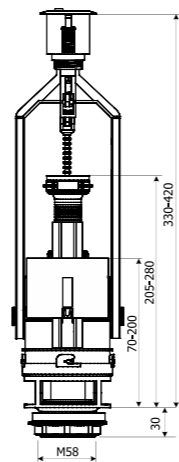

ЗЛИВНИЙ КЛАПАН двофункціональний DUO MAX

- Призначений для компактів висотою від 300 до 420 мм
- Дуже широкий діапазон встановлення висоти
- Рухлива втулка кнопки

для компакту висотою	300 - 420 мм
діаметр	84,8 мм
система змиву	3 / 6 л
система Stop	немає
кнопка змиву	2 варіанти змиву
Символ	350/ZSD/053-00-T0

ЗЛИВНИЙ КЛАПАН з функцією STOP КОМПАКТ BIS

- Призначений для компактів висотою від 330 до 450 мм і мінімальним рівнем наповнення 130 мм
- Великий діапазон регулювання висоти
- Доступний у версіях з двома типами кнопок

для компакту висотою	330 - 420 мм
діаметр	107 мм
мінімальна висота наповнення	130 мм
система змиву	6 л
система Stop	так
кнопка змиву	2 варіанти змиву
Символ	350/ZSB/211-00-T0

ЗЛИВНИЙ КЛАПАН двофункціональний 3/6 л низький

- Призначений для компактів висотою від 315 до 365 мм і мінімальним рівнем наповнення 145 мм
- Великий діапазон регулювання висоти

для компакту висотою	315 - 365 мм
діаметр	105 мм
мінімальна висота наповнення	145 мм
система змиву	3 / 6 л
система Stop	немає
кнопка змиву	2 варіанти змиву
Символ	350/ZSD/206-00-T0

ЗЛИВНИЙ КЛАПАН з функцією STOP BIS

- Призначений для компактів висотою від 330 до 420 мм і мінімальним рівнем наповнення 130 мм
- Великий діапазон регулювання висоти
- Доступний у версіях з трьома типами кнопок

для компакту висотою	330 - 420 мм
діаметр	107 мм
мінімальна висота наповнення	130 мм
система змиву	6 л
система Stop	так
кнопка змиву	2 варіанти змиву
Символ	350/ZSS/211-00-T1

ЗЛИВНИЙ КЛАПАН двофункціональний 3/6 л BIS

- Призначений для компактів висотою від 330 до 420 мм і мінімальною висотою наповнення 180 мм
- Великий діапазон регулювання висоти