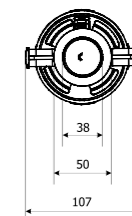

для компакту висотою	330 - 420 мм
діаметр	107 мм
мінімальна висота наповнення	130 мм
система змиву	6 л
система Stop	так
кнопка змиву	2 варіанти змиву
Символ	350/ZSB/211-00-T0