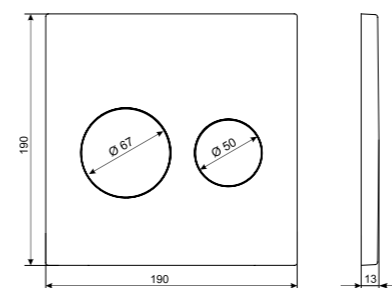

P01 V1

- Квадратні панелі змиву
- Призначені для інсталяції прихованого монтажу для унітазу KK-POL UNI
- Обідки кнопок хромовані глянцеві

колір рамки	білий глянцекий
колір кнопок	білий глянцекий
вис. х шир. х гл.	190 x 190 x 13 мм
Символ	350/PPB/002-00-00

колір рамки	чорний матовий
колір кнопок	чорний матовий
вис. х шир. х гл.	190 x 190 x 13 мм
Символ	350/PPC/004-00-00