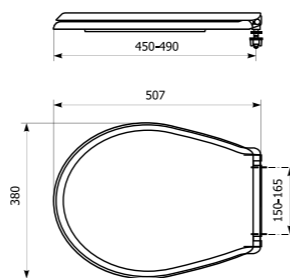

СИДІННЯ DS2

- Універсальне сидіння для унітазу з поліпропілену
- Стійкість до деформації та механічного пошкодження
- Гарантія збереження оригінального кольору
- Низька теплопровідність зменшує ефект "холодного сидіння".

довжина	450 - 490 мм
ширина	380 мм
відстань між петлями	150 - 165 мм
петлі	пластик
матеріал сидіння	PP
Символ	350/DS2/027-00-01

СИДІННЯ DS3

- Універсальне сидіння для унітазу з поліпропілену та ABS (більша стійкість до пошкоджень, ніж PP)
- Стійкість до деформації та механічного пошкодження
- Гарантія збереження оригінального кольору
- Низька теплопровідність зменшує ефект "холодного сидіння".