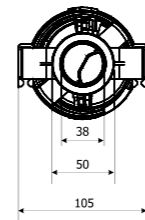

для компакту висотою	315 - 365 мм
діаметр	105 мм
мінімальна висота наповнення	145 мм
система змиву	3 / 6 л
система Stop	немає
кнопка змиву	2 варіанти змиву
Символ	350/ZSD/206-00-T0