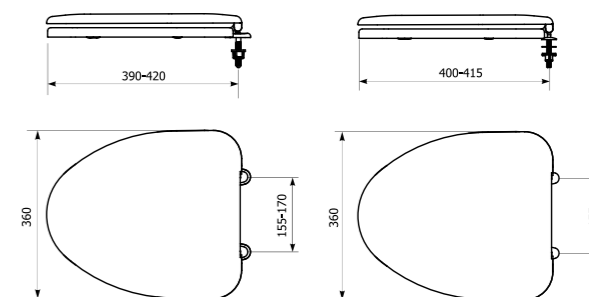

довжина	390 - 420 мм	400 - 415 мм
ширина	360 мм	360 мм
відстань між петлями	155 - 170 мм	155 мм
петлі	пластик	метал
матеріал сидіння	PP	PP
Символ	350/DS5/042-00-F0	350/DS5/035-00-F0