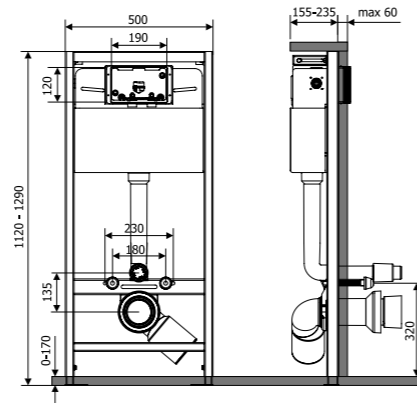

регульована висота	1120 - 1290 мм
ширина	500 мм
регульована глибина	155 - 235 мм
маса	13,5 кг
кгвідстань між шпильками	18 / 23 см
ультратихі клапани	так
звукоізоляційна прокладка	так
латунний запірний клапан	так
тип бачка	монолітний
Символ	350/ZPW/500-00-P0