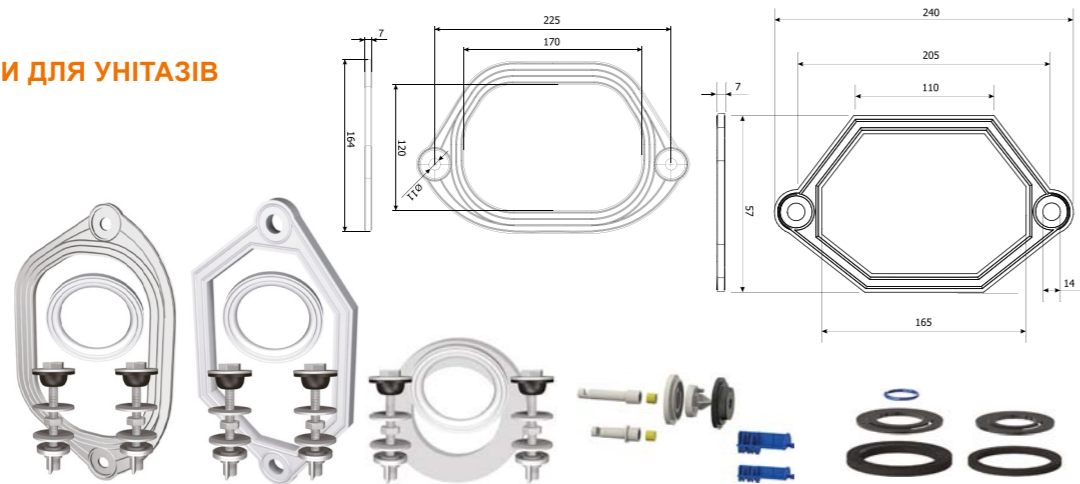

Аксессуары

ПРИЛАДДА ДЛЯ УСТАНОВКИ ПІДВІСНОГО УНІТАЗУ

1. Вміст:
2. патрубок DN90 (176 мм) з прокладкою
   - патрубок DN45 (176 мм)
   - 4-манжетна прокладка
   - запобіжна пробка Ø 90
   - пробка промивної труби
   - втулки шпильок • захисні кожухи втулок шпильок
   - гайки M12
   - шайби M12

Символ 350/ZPW/020-00-00

КОЛІНО РЕГУЛЬОВАНЕ DN 90/110

для інсталяції прихованого монтажу унітазу

Символ 319/ZPW/015-00-00

ПРИЛАДДА ДЛЯ УСТАНОВКИ ПІДВІСНОГО УНІТАЗУ ВИДОВЖЕНЕ

1. Вміст:
2. патрубок DN90 (300 мм) з прокладкою
   - патрубок DN45 (300 мм)
   - 4-манжетна прокладка

Символ 350/ZPW/022-00-00

ЗАПЧАСТИНИ ДЛЯ УНІТАЗІВ