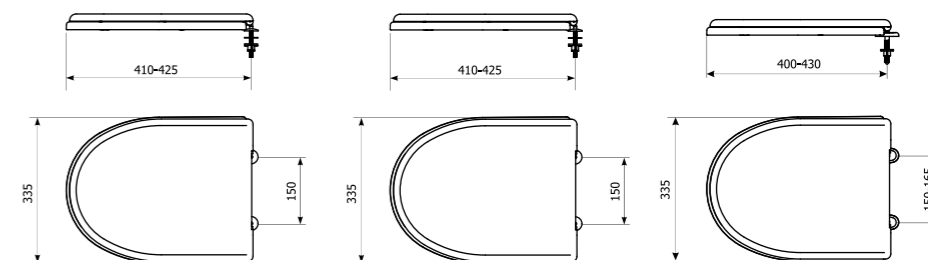

довжина	410 - 425 мм	410 - 425 мм	400 - 430 мм
ширина	335 мм	335 мм	335 мм
відстань між петлями	150 мм	150 мм	150-165 мм
петлі	метал	метал	пластик
матеріал сидіння	ABS	PP	PP
Символ	350/DS4/033-00-K0	350/DS4/022-00-K0	350/DS4/019-00-K0

СИДІННЯ DS5

- Універсальне сидіння для унітазу з поліпропілену
- Стійкість до деформації та механічного пошкодження
- Гарантія збереження оригінального кольору
- Низька теплопровідність зменшує ефект "холодного сидіння".