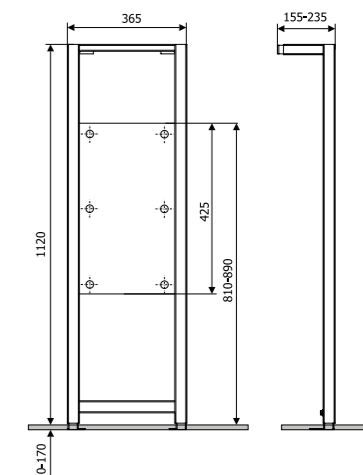

ІНСТАЛЯЦІЯ ПРИХОВАНОГО МОНТАЖУ ДЛЯ ПІСУАРУ КК-POL

- Підходить для більшості видів кераміки різних виробників
- Оснащений металевою з'єднувальною пластиною
- В комплекті латунне з'єднання G 1/2"
- Призначений для підвішування пісуара в гіпсокартонній конструкції

регульована висота	1180 - 1350 мм
ширина	410 мм
регульована глибина	155 - 235 мм
маса	12,6 кг
простий монтаж	так
Символ	350/ZPP/711-00-00