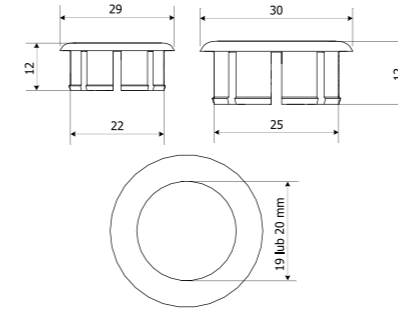

Аксессуары

ПРИЛАДДА ДЛЯ УСТАНОВКИ ПІДВІСНОГО УНІТАЗУ

1. Вміст:
2. патрубок DN90 (176 мм) з прокладкою
   - патрубок DN45 (176 мм)
   - 4-манжетна прокладка
   - запобіжна пробка Ø 90
   - пробка промивної труби
   - втулки шпильок • захисні кожухи втулок шпильок
   - гайки M12
   - шайби M12

Символ 350/ZPW/020-00-00

КОЛІНО РЕГУЛЬОВАНЕ DN 90/110

для інсталяції прихованого монтажу унітазу

Символ 319/ZPW/015-00-00

ПРИЛАДДА ДЛЯ УСТАНОВКИ ПІДВІСНОГО УНІТАЗУ ВИДОВЖЕНЕ

1. Вміст:
2. патрубок DN90 (300 мм) з прокладкою
   - патрубок DN45 (300 мм)
   - 4-манжетна прокладка

Символ 350/ZPW/022-00-00

ЗАПЧАСТИНИ ДЛЯ УНІТАЗІВ

тип	для унітазу-компакту „Е”	для унітазу-компакту „К”	для унітазу-компакту „U”	ZN – для наповнювальних клапанів: ZN, ZN1, ZN2, ZN4, ZND	ZS – для зливних клапанів
Символ	350/K/012-00-00	350/K/013-00-00	350/K/018-00-00	350/K/515-00-Z0	350/K/523-00-Z0

УНІВЕРСАЛЬНІ ЗАГЛУШКИ

тип	білі		хромовані		хромована з отвором	з отвором і засувкою BIS	
розмір	1/2”	3/8”	1/2”	3/8”	1/2”	біла	хромована
Символ	350/A/507-00-00	350/A/506-00-00	350/A/521-00-00	350/A/043-00-00	350/A/032-00-00	319/A/046-00-00	319/A/047-00-00

ПЕРЕЛИВНЕ КІЛЬЦЕ УМИВАЛЬНИКА

хром	Ø 22 мм	Ø 25 мм
Символ	350/A/067-00-Z0	350/A/068-00-Z0

ЗАГЛУШКА ПЕРЕЛИВУ УМИВАЛЬНИКА

хром	
Символ	350/A/069-00-Z0

КРІПІЛЬНИЙ КОМПЛЕКТ

два кріплення з гвинтами в комплекті	
Символ	350/A/335-00-00

ТЯГА

тип	білий з ручкою і напрямною	хромований з ручкою і напрямною
Символ	350/A/961-00-L0	350/A/986-00-L0

ДРОСЕЛЬ

Обмежує динаміку потоку води в промивній трубі, виключаючи розбризкування води в безобідкових унітазах.

КУТОВИЙ КЛАПАН

кутовий грибоподібний клапан ТРР-ZG1 1/2” x 1/3”	
матеріал	латунь
Символ	319/A/141-00-00