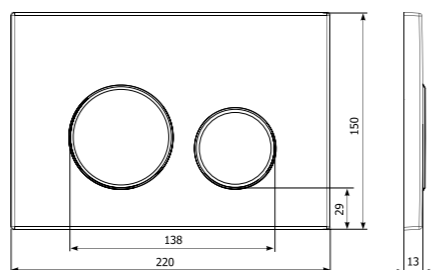

M11 V1

• Обідки кнопок хромовані глянцеві

	колір рамки	чорний матовий
	колір кнопок	чорний матовий
	вис. х шир. х гл.	150 x 220 x 13 мм
	Символ	350/PPC/140-00-A0

	колір рамки	білий глянцевий
	колір кнопок	чорний матовий
	вис. х шир. х гл.	150 x 220 x 13 мм
	Символ	350/PPB/193-00-00

	колір рамки	білий глянцевий
	колір кнопок	білий глянцевий
	вис. х шир. х гл.	150 x 220 x 13 мм
	Символ	350/PPB/110-00-00

	колір рамки	хромований глянцевий
	колір кнопок	чорний матовий
	вис. х шир. х гл.	150 x 220 x 13 мм
	Символ	350/PPG/190-00-00

	колір рамки	чорний матовий
	колір кнопок	атласний матовий
	вис. х шир. х гл.	150 x 220 x 13 мм
	Символ	350/PPC/194-00-00

	колір рамки	хромований глянцевий
	колір кнопок	білий глянцевий
	вис. х шир. х гл.	150 x 220 x 13 мм
	Символ	350/PPG/153-00-00

	колір рамки	білий глянцевий
	колір кнопок	атласний матовий
	вис. х шир. х гл.	150 x 220 x 13 мм
	Символ	350/PPB/192-00-00

	колір рамки	хромований глянцевий
	колір кнопок	атласний матовий
	вис. х шир. х гл.	150 x 220 x 13 мм
	Символ	350/PPG/139-00-A0

	колір рамки	чорний матовий
	колір кнопок	білий глянцевий
	вис. х шир. х гл.	150 x 220 x 13 мм
	Символ	350/PPC/119-00-00