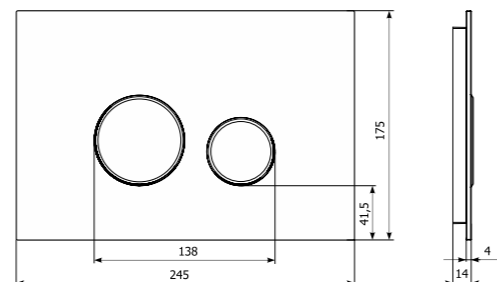

LAPIS GRANDE V1 ORBIS

- Рамки з кварцового агломерату
- Кріплення SLIM або стандартне
- Обідки кнопок хромовані глянцеві

	колір рамки	Nero Greco
	колір кнопок	Nero Greco
	вис. х шир. х гл.	175 x 245 x 4 мм
	кріплення SLIM	так
	Символ	350/PPK/417-00-03

	колір рамки	Noir Desire
	колір кнопок	Noir Desire
	вис. х шир. х гл.	175 x 245 x 4 мм
	кріплення SLIM	так
	Символ	350/PPK/418-00-03

	колір рамки	Pietra Antracite
	колір кнопок	Pietra Antracite
	вис. х шир. х гл.	175 x 245 x 4 мм
	кріплення SLIM	так
	Символ	350/PPK/419-00-03

	колір рамки	Pietra Grey
	колір кнопок	Pietra Grey
	вис. х шир. х гл.	175 x 245 x 4 мм
	кріплення SLIM	так
	Символ	350/PPK/420-00-03

	колір рамки	Pietra Grigia
	колір кнопок	Pietra Grigia
	вис. х шир. х гл.	175 x 245 x 4 мм
	кріплення SLIM	так
	Символ	350/PPK/421-00-03

	колір рамки	Pietra Perla
	колір кнопок	Pietra Perla
	вис. х шир. х гл.	175 x 245 x 4 мм
	кріплення SLIM	так
	Символ	350/PPK/422-00-03

	колір рамки	Statuarietto
	колір кнопок	Statuarietto
	вис. х шир. х гл.	175 x 245 x 4 мм
	кріплення SLIM	так
	Символ	350/PPK/423-00-03