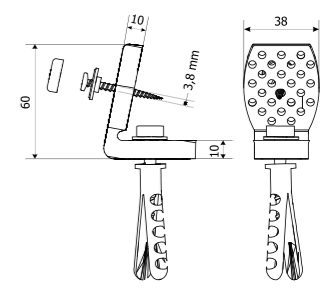

ПЕРЕЛИВНЕ КІЛЬЦЕ УМИВАЛЬНИКА

хром	Ø 22 мм	Ø 25 мм
Символ	350/A/067-00-Z0	350/A/068-00-Z0

ЗАГЛУШКА ПЕРЕЛИВУ УМИВАЛЬНИКА

хром	
Символ	350/A/069-00-Z0

КРІПІЛЬНИЙ КОМПЛЕКТ

два кріплення з гвинтами в комплекті	
Символ	350/A/335-00-00